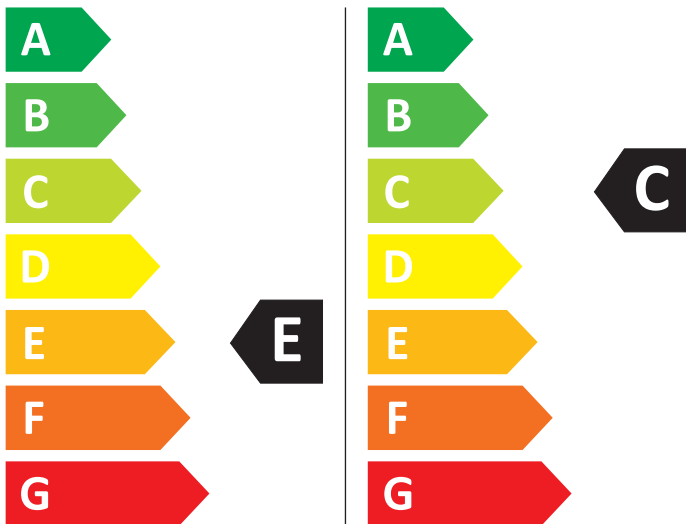

# ENERG

Siemens

WD4HU541EU

364 kWh / 100

67 kWh / 100

6.0 kg

10.0 kg

87 L